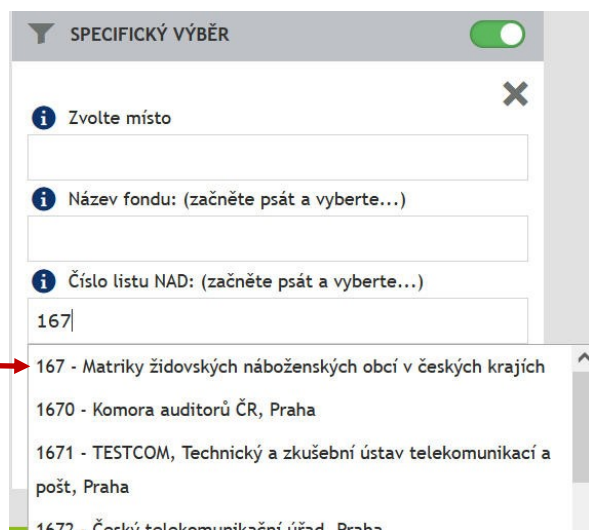

Bei den Matriken gibt es zwei weiterführende Links:

Der Link **VadeMeCum** führt zu den Jüdischen Matriken

Der Link **zde** führt zu den Kontrollmatriken

Der Link **Vade-meCum** führt zu den Matriken (hier zunächst der Bestandseintrag).

Bei Auswahl des Reiters **Listování v pomůcce** erhält man dann eine Auflistung der Matriken, rechts kann man einen Ort auswählen, als Beispiel hier Leipnik (Lipník nad Bečvou)

Über das Bildsymbol das Buch öffnen oder auch zunächst den gewünschten Eintrag anklicken.

Jüdische Matriken (Variante 2)

Im Browser die Seite vadmecum.nacr.cz aufrufen:

Dann die spezifische Auswahl (**Specifický výběr**) öffnen.

Im geöffneten Auswahlfenster im Feld **Číslo listu NAD** folgende Zahl eingeben:

- 29 Familienbücher
- 144 Kontrollmatriken
- 167 Matriken

und den angezeigten vervollständigten Eintrag auswählen und anschließend auf das Lupensymbol klicken.
(Alternativ: Nummereingabe mit der Return-Taste abschließen.)