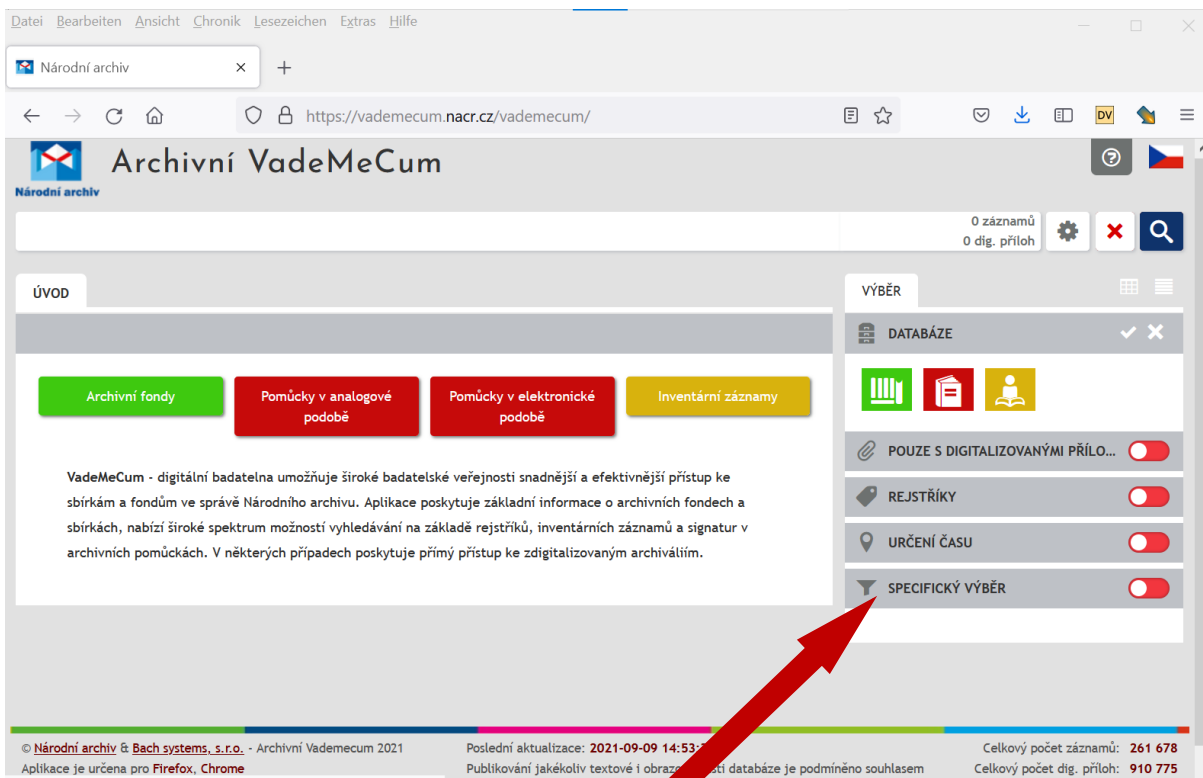

Jüdische Matriken (Variante 2)

Im Browser die Seite vadmecum.nacr.cz aufrufen:

Dann die spezifische Auswahl (**Specifický výběr**) öffnen.

Im geöffneten Auswahlfenster im Feld **Číslo listu NAD** folgende Zahl eingeben:

- 29 Familienbücher
- 144 Kontrollmatriken
- 167 Matriken

und den angezeigten vervollständigten Eintrag auswählen und anschließend auf das Lupensymbol klicken.
(Alternativ: Nummereingabe mit der Return-Taste abschließen.)