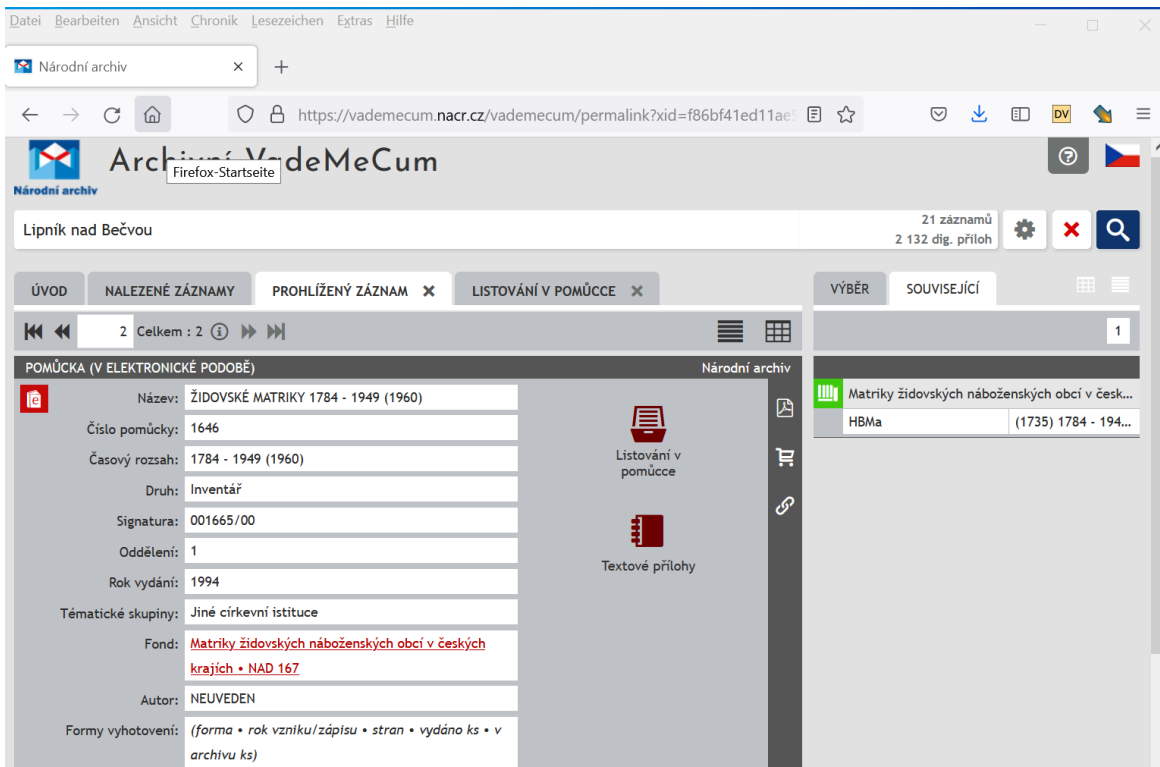

Dieser Link **zde** führt dann zu den Einträgen in VadeMeCum

Matriky židovských náboženských obcí z let 1784–1949

V roce 2011 byly digitalizovány **všechny svazky matrik židovských náboženských obcí uložené v Národním archivu**. Fond **Matriky židovských náboženských obcí v českých zemích (HBMa)** je zpřístupněn v aplikaci Archivní **VadeMeCum**. Fond **Židovské kontrolní matriky (HBM)** je v digitalizované podobě zpřístupněn **zde**.

Bei den Matriken gibt es zwei weiterführende Links:

Der Link **VadeMeCum** führt zu den Jüdischen Matriken

Der Link **zde** führt zu den Kontrollmatriken

Der Link **Vade-meCum** führt zu den Matriken (hier zunächst der Bestandseintrag).

Bei Auswahl des Reiters **Listování v pomůcce** erhält man dann eine Auflistung der Matriken, rechts kann man einen Ort auswählen, als Beispiel hier Leipnik (Lipník nad Bečvou)

Über das Bildsymbol das Buch öffnen oder auch zunächst den gewünschten Eintrag anklicken.