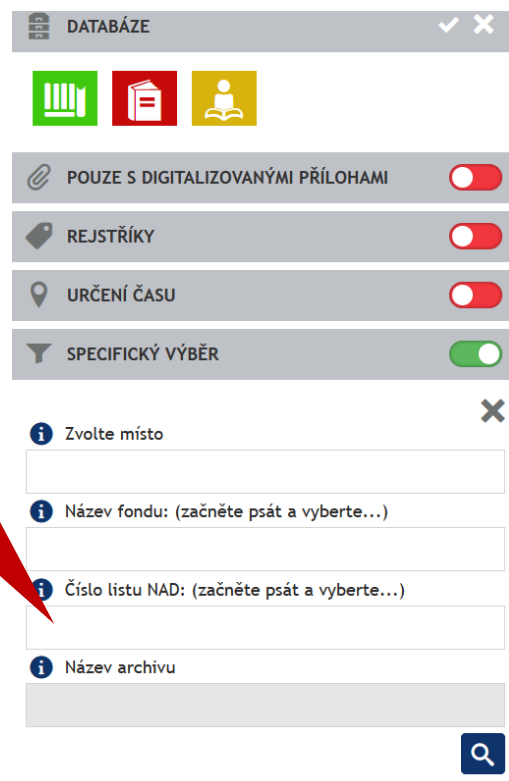

Bei den Matriken gibt es zwei weiterführende Links:

Der Link **VadeMeCum** führt zu den Jüdischen Matriken

Der Link **zde** führt zu den Kontrollmatriken

Der Link **Vade-meCum** führt zu den Matriken (hier zunächst der Bestandseintrag).

Bei Auswahl des Reiters **Listování v pomůcce** erhält man dann eine Auflistung der Matriken, rechts kann man einen Ort auswählen, als Beispiel hier Leipnik (Lipník nad Bečvou)

Über das Bildsymbol das Buch öffnen oder auch zunächst den gewünschten Eintrag anklicken.

Jüdische Matriken (Variante 2)

Im Browser die Seite vadmecum.nacr.cz aufrufen:

Dann die spezifische Auswahl (**Specifický výběr**) öffnen.

Im geöffneten Auswahlfenster im Feld **Číslo listu NAD** folgende Zahl eingeben:

- 29 Familienbücher
- 144 Kontrollmatriken
- 167 Matriken

und den angezeigten vervollständigten Eintrag auswählen und anschließend auf das Lupensymbol klicken.
(Alternativ: Nummereingabe mit der Return-Taste abschließen.)