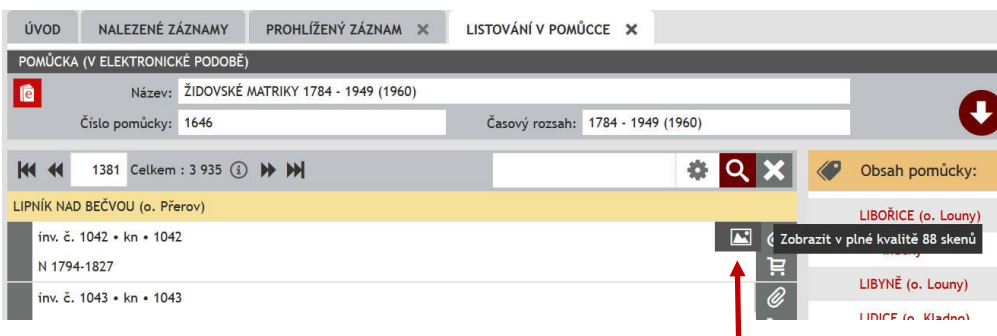

Dieser Link **zde** führt dann zu den Einträgen in VadeMeCum

Matriky židovských náboženských obcí z let 1784–1949

V roce 2011 byly digitalizovány **všechny svazky matrik židovských náboženských obcí uložené v Národním archivu**. Fond **Matriky židovských náboženských obcí v českých zemích (HBMa)** je zpřístupněn v aplikaci Archivní **VadeMeCum**. Fond **Židovské kontrolní matriky (HBM)** je v digitalizované podobě zpřístupněn **zde**.

Bei den Matriken gibt es zwei weiterführende Links:

Der Link **VadeMeCum** führt zu den Jüdischen Matriken

Der Link **zde** führt zu den Kontrollmatriken

Der Link **Vade-meCum** führt zu den Matriken (hier zunächst der Bestandseintrag).

Bei Auswahl des Reiters **Listování v pomůcce** erhält man dann eine Auflistung der Matriken, rechts kann man einen Ort auswählen, als Beispiel hier Leipnik (Lipník nad Bečvou)

Über das Bildsymbol das Buch öffnen oder auch zunächst den gewünschten Eintrag anklicken.

- 29 Familienbücher
- 144 Kontrollmatriken
- 167 Matriken

und den angezeigten vervollständigten Eintrag auswählen und anschließend auf das Lupensymbol klicken.
(Alternativ: Nummereingabe mit der Return-Taste abschließen.)